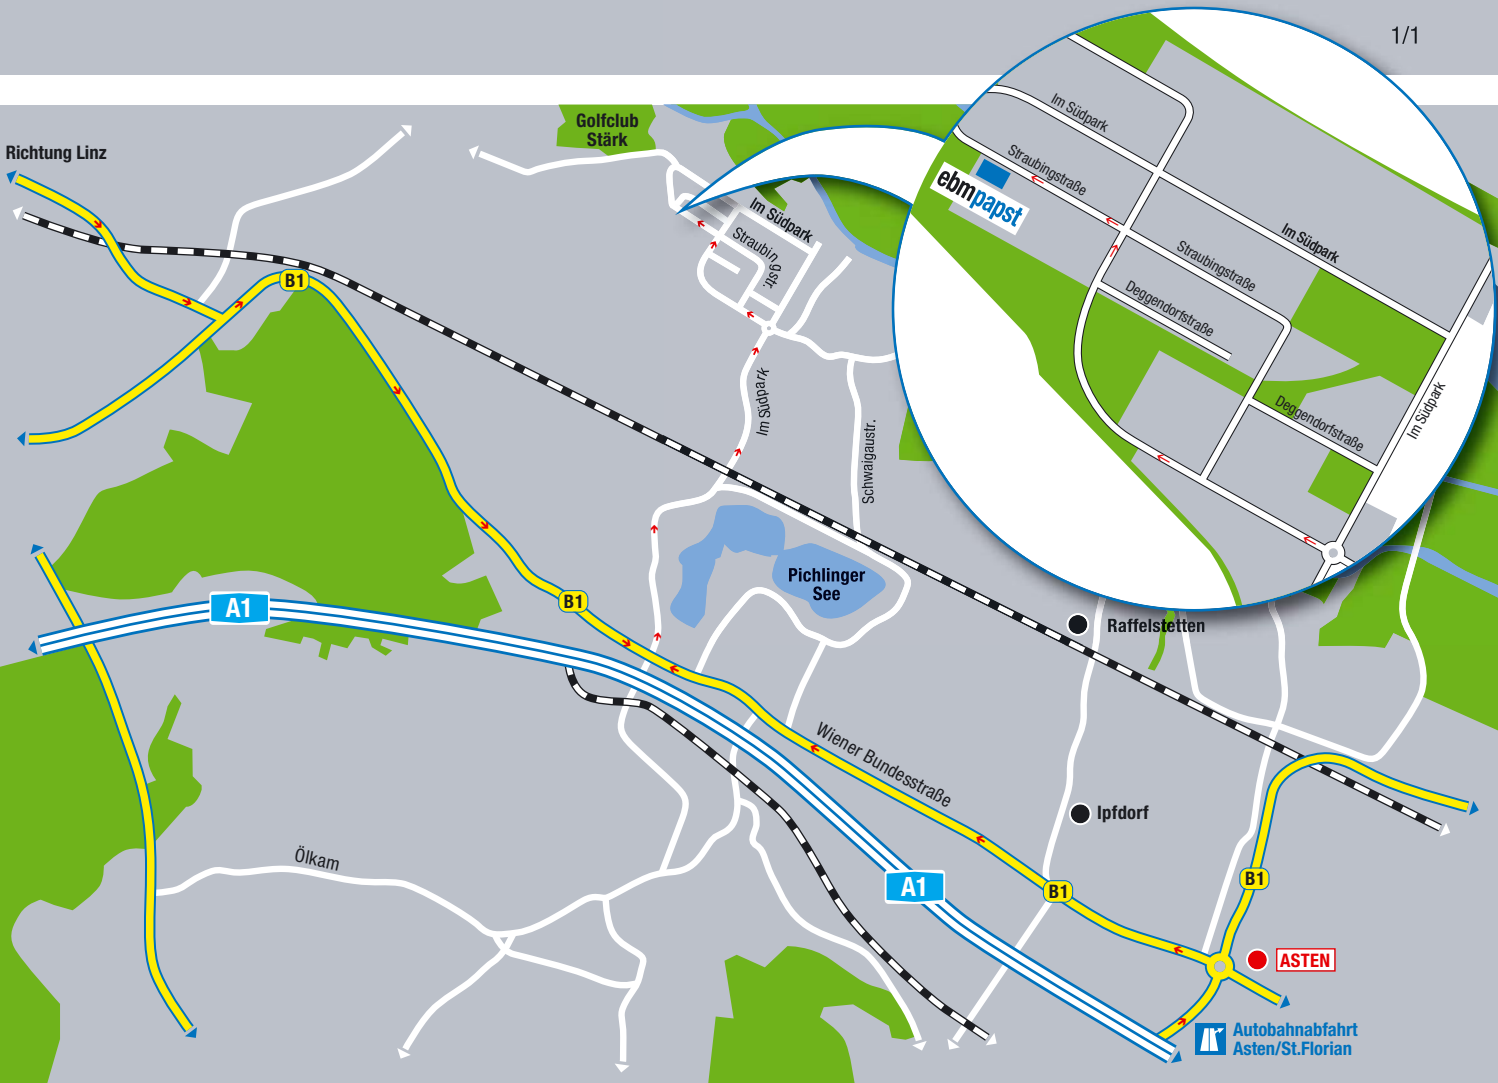

So finden Sie ebmpapst in Österreich

ebmpapst
Motoren & Ventilatoren GmbH
Straubingstraße 17
4030 Linz
Telefon: +43 732 321150-0
Telefax: +43 732 321150-20
info@at.ebmpapst.com
www.ebmpapst.at

1/1

Anfahrt von Linz:

- Über die Umfahrung Ebelsberg (oder durch Ebelsberg hindurch), beim Kreisverkehr Richtung Asten/Enns auf die B1
- Weiter genau 3,0 km die Wiener Straße entlang, vorbei an Pichling
- Unmittelbar vor der großen Leuchttafel links einbiegen Richtung Südpark/Pichlinger See
- Die Straße 2,1 km entlang, unter der Bahn hindurch, weiter bis zum Kreisverkehr, 3. Ausfahrt nehmen, dem Straßenverlauf bis zur nächsten Kreuzung folgen, links abbiegen in die Straubingstraße
- Am Ende der Straße finden Sie uns auf der linken Seite - Straubingstraße 17!

Anfahrt von der Autobahn/Asten:

- Autobahnabfahrt Asten/St. Florian
- Beim Kreisverkehr Richtung Linz auf der B1 3 km dem Straßenverlauf folgen
- Bei der 2. ampelgeregelten Kreuzung (große Leuchttafel rechts) rechts einbiegen Richtung Südpark/Pichlingersee
- Die Straße 2,1 km entlang, unter der Bahn hindurch, weiter bis zum Kreisverkehr, 3. Ausfahrt nehmen, Straßenverlauf bis zur nächsten Kreuzung folgen, links einbiegen in die Straubingstraße.
- Am Ende der Straße finden Sie uns auf der linken Seite - Straubingstraße 17!

ebmpapst